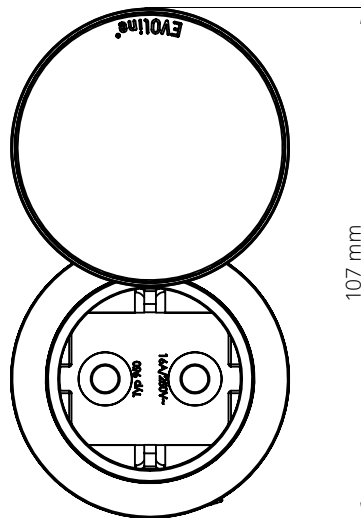

One / OneLock Module Modules

- Steckdose
Socket
- RJ45 Datenanschluss
RJ45 Data Connector
- USB-Charger
Typ A oder Typ C
Type A or type C

Technische Daten Technical Data

	VDE	CH	B/F	UK	DK
Nennspannung V_{AC} Nominal Voltage V_{AC}	230	230	230	230	230
Nennstrom A Nominal Current	16	10 16	16	5 13	13
Anschlussleistung W_{max} Input Power W_{max}	3.600	2.300 3.600	3.600	1.150 2.990	2.990
Schutz Protection					
Schutzklasse Protection category		I			
Schutzart Protection rating		IP20			

Ausführung USB Charger* (optional)
Technische Daten zum USB Charger sind im dazugehörigen [Datenblatt](#) enthalten.

Version USB Charger* (optional)
Technical data on the USB Charger can be found in the associated [data sheet](#).

EVoline[®] One / Lock / DisQ

Datenblatt / Data Sheet

Maße One / OneLock Dimensions One / OneLock

Klemmstück Clamp

Materialstärke mit Klemmstück Material thickness with clamp

Klemmstück kurz Short clamp

Materialstärke mit kurzem Klemmstück Material thickness with short clamp

The two spacer sleeves Lift and SlimFit enable the One to be installed in very thin wall strength from 1 mm. One or both sleeves are simply slid over the One as required

during installation to achieve an additional 12 mm in front of and/or 10 mm behind the panel.