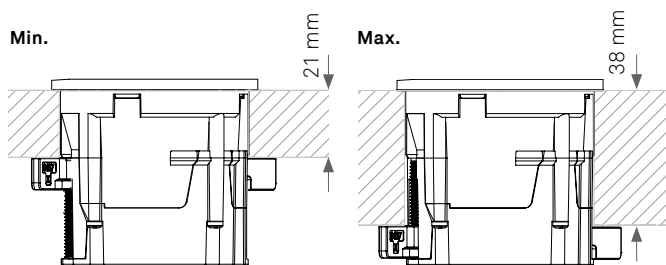

EVoline[®] One / Lock / DisQ

Datenblatt / Data Sheet

Maße One / OneLock Dimensions One / OneLock

Klemmstück Clamp

Materialstärke mit Klemmstück Material thickness with clamp

Klemmstück kurz Short clamp

Materialstärke mit kurzem Klemmstück Material thickness with short clamp

Dünne Wandstärke ab 1 mm / Wall strength from 1 mm

Die beiden Distanzhülsen Lift und SlimFit ermöglichen einen Einbau des One's in sehr dünne Wandstärken ab 1 mm. Eine oder beide Hülsen werden je nach

Bedarf beim Einbau einfach über den One geschoben, um einen zusätzlichen Aufbau um 12 mm vor und/oder 10 mm hinter der Platte zu erreichen.

The two spacer sleeves Lift and SlimFit enable the One to be installed in very thin wall strength from 1 mm. One or both sleeves are simply slid over the One as required

during installation to achieve an additional 12 mm in front of and/or 10 mm behind the panel.