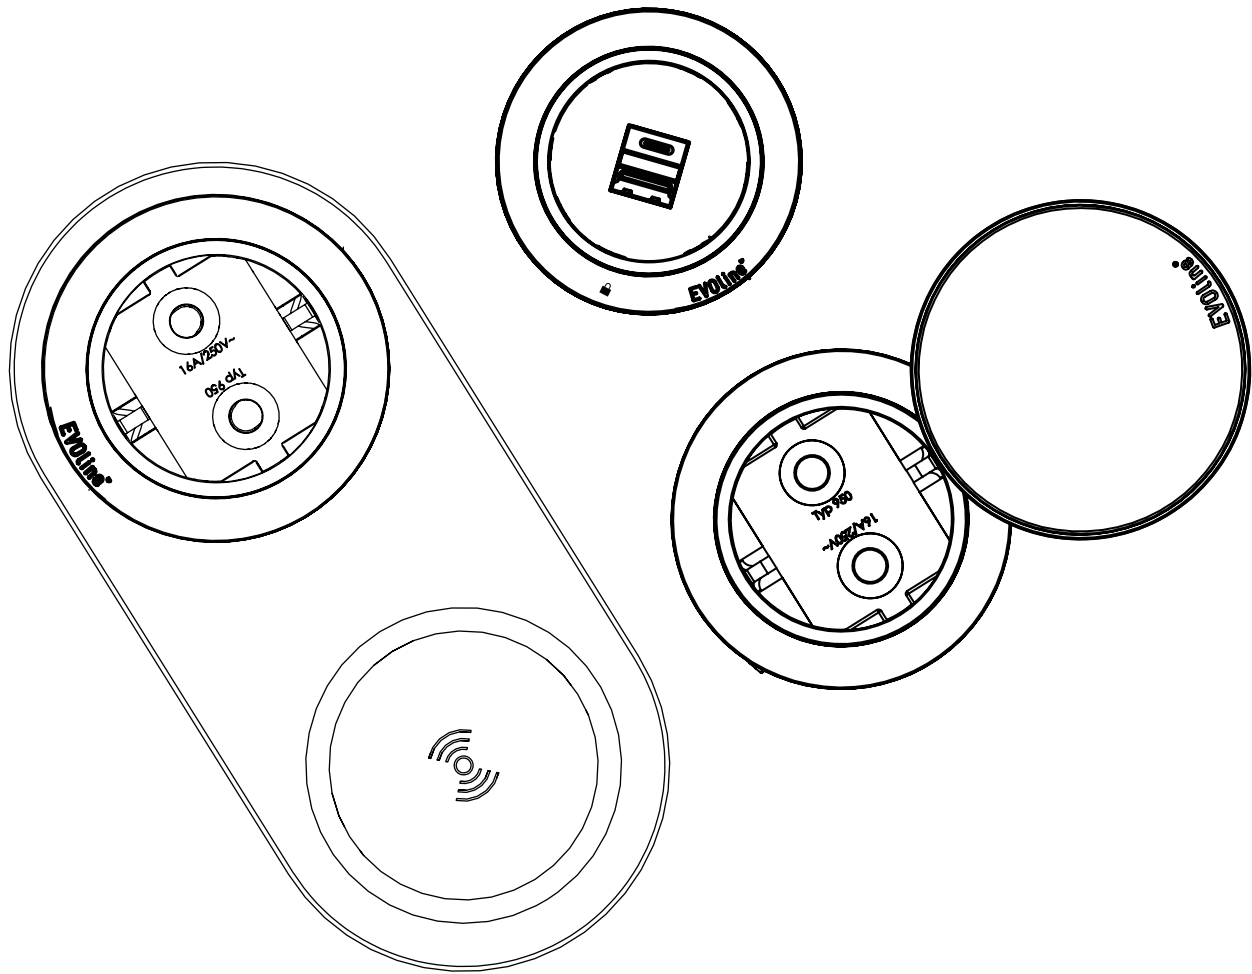

EVoline® One / Lock / DisQ

Datenblatt / Data Sheet

Schulte - Elektrotechnik GmbH & Co KG

Jüngerstraße 21
58515 Lüdenscheid

Telefon +49 23 51 / 94 81 - 0
Fax +49 23 51 / 4 26 58

E-Mail info@schulte.com
Internet www.evoline.com

Stand 05/2024

Technische Änderungen
vorbehalten

*Technical changes
reserved*