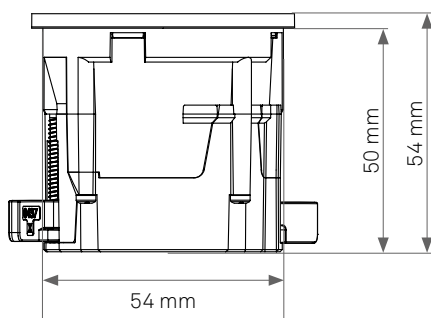

EVoline[®] One / Lock / DisQ

Datenblatt / Data Sheet

Maße One / OneLock Dimensions One / OneLock

Klemmstück Clamp

Materialstärke mit Klemmstück Material thickness with clamp

Klemmstück kurz Short clamp

Materialstärke mit kurzem Klemmstück Material thickness with short clamp

Dünne Wandstärke ab 1 mm / Wall strength from 1 mm

Die beiden Distanzhülsen Lift und SlimFit ermöglichen einen Einbau des One's in sehr dünne Wandstärken ab 1 mm. Eine oder beide Hülsen werden je nach

Bedarf beim Einbau einfach über den One geschoben, um einen zusätzlichen Aufbau um 12 mm vor und/oder 10 mm hinter der Platte zu erreichen.

The two spacer sleeves Lift and SlimFit enable the One to be installed in very thin wall strength from 1 mm. One or both sleeves are simply slid over the One as required

during installation to achieve an additional 12 mm in front of and/or 10 mm behind the panel.