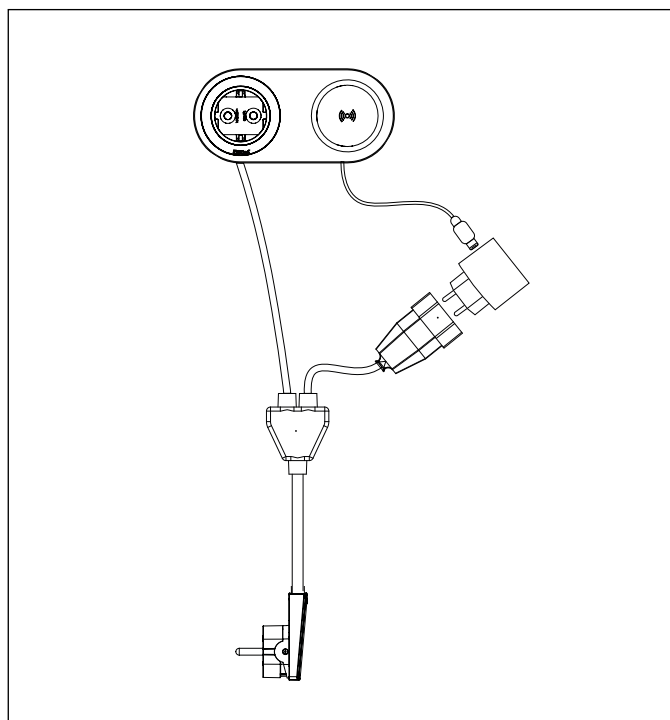

■ Induktive Kopplung zwischen Sender (Ladestation) und Empfänger (Mobiltelefon).
Inductive coupling between transmitter (charging station) and receiver (mobile phone) flat over the coil.

■ Die Ladespule ist nur aktiv, wenn eine Verbindung zu dem zu ladenden Gerät besteht.
Transmitter coil is active only when a connection to the receiving device is made.

Transmitter coil is active only when a connection to the receiving device is made.

■ Bitte beachten: Die Ladefunktion kann durch Hüllen oder hervorstehende Gehäuseteile (z.B. Kameras) beeinträchtigt werden.
Please note: The charging function may be impaired by covers or protruding housing parts (e.g. cameras).

Maße OneDisQ Dimensions OneDisQ

EVoline[®] One DisQ

Datenblatt / Data Sheet

Verkettungsmöglichkeiten One DisQ
Installation example One DisQ

Richtige Handypositionierung
zum kabellosen Laden One DisQ
Correct mobile phone positioning
for wireless charging One DisQ