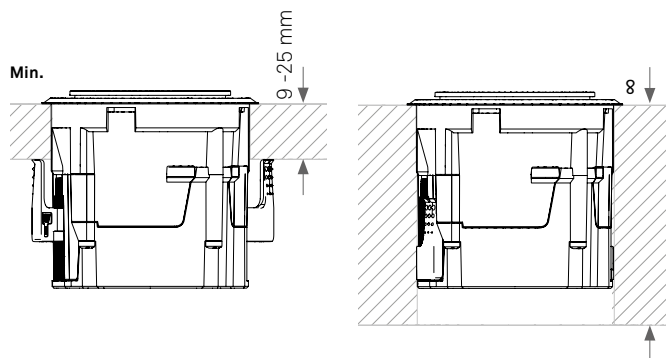

EVoline[®] One / Lock / DisQ

Datenblatt / Data Sheet

Maße One / OneLock Dimensions One / OneLock

Klemmstück Clamp

Materialstärke mit Klemmstück Material thickness with clamp

Klemmstück kurz Short clamp

Materialstärke mit kurzem Klemmstück Material thickness with short clamp

Dünne Wandstärke ab 1 mm / Wall strength from 1 mm

Die beiden Distanzhülsen Lift und SlimFit ermöglichen einen Einbau des One's in sehr dünne Wandstärken ab 1 mm. Eine oder beide Hülsen werden je nach

Bedarf beim Einbau einfach über den One geschoben, um einen zusätzlichen Aufbau um 12 mm vor und/oder 10 mm hinter der Platte zu erreichen.

The two spacer sleeves Lift and SlimFit enable the One to be installed in very thin wall strength from 1 mm. One or both sleeves are simply slid over the One as required

during installation to achieve an additional 12 mm in front of and/or 10 mm behind the panel.