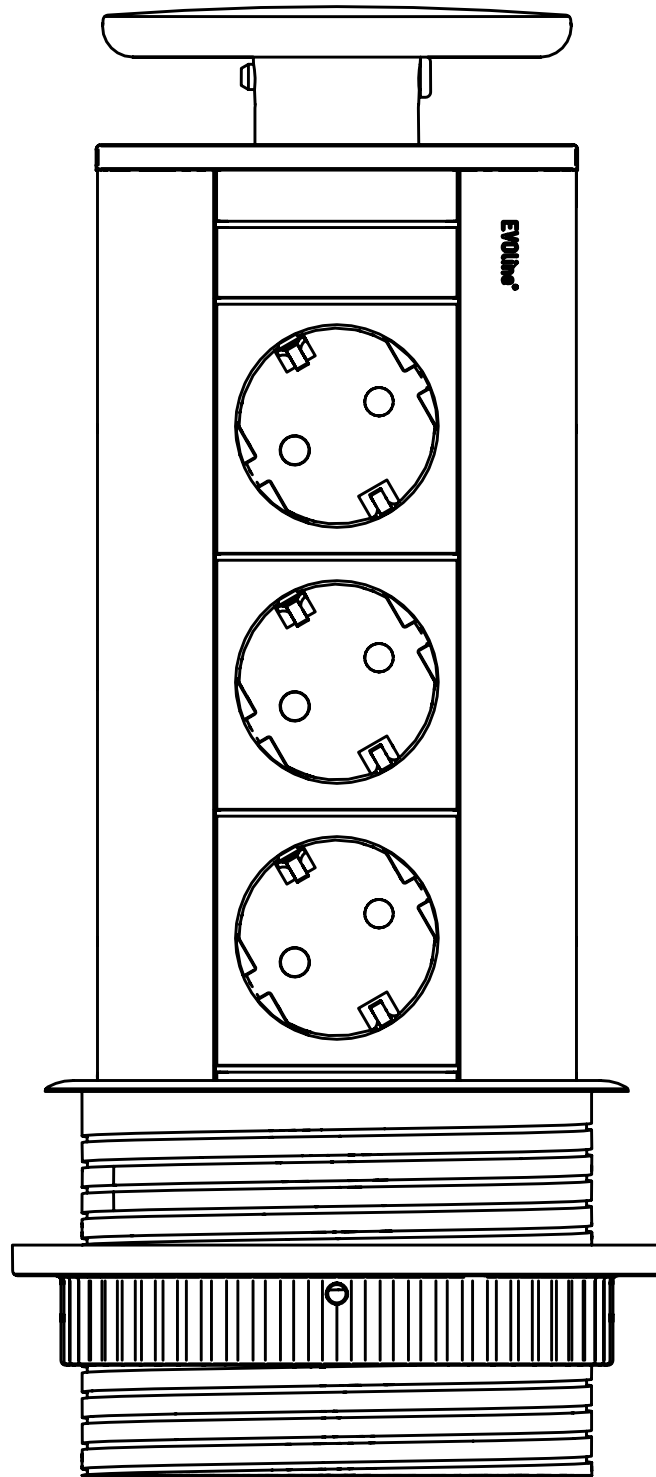

EVoline® Port

Datenblatt / Data Sheet

Schulte - Elektrotechnik GmbH & Co KG

Jüngerstraße 21
58515 Lüdenscheid

Telefon +49 23 51 / 94 81 - 0
Fax +49 23 51 / 4 26 58

E-Mail info@schulte.com
Internet www.evoline.com

Stand 11/2024

Technische Änderungen
vorbehalten

*Technical changes
reserved*