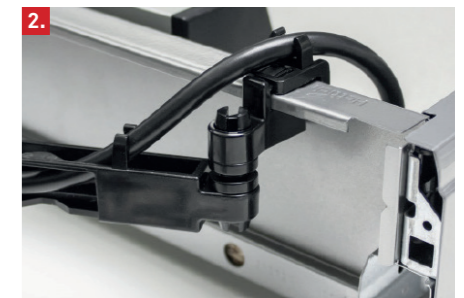

EVoline[®] SmartDrawers

EVoline Wing

Solution pour une gestion sûre des câbles

EVoline Wing, le gestionnaire de câbles pour toutes les parties mobiles et coulissantes des meubles - horizontalement et verticalement. La solution pour les prises et les systèmes de charge intégrés dans les tiroirs. Le Wing guide par exemple les câbles. Les câbles sont placés derrière le tiroir sans prendre de place, sans les plier ni les coincer et assurent une ouverture et une fermeture sans problème. Que ce soit dans les cuisines ou les ateliers, sur des parois arrière en bois ou en métal, la solution encastrable permet des options de montage individuelles, de sorte que les raccords soient facilement accessibles et installés en toute sécurité dans l'espace de rangement.

- 1. Passage de câbles pour panneau arrière en bois à visser
- 2. Passage de câbles pour panneau arrière métallique à serrer
- 3. Bras guide-câbles prémonté
- 4. Équerre de montage

Brevet en cours

L'EVoline Wing est compatible avec les différents systèmes EVoline, selon vos besoins, vos souhaits et exigences. Les exigences sont les suivantes.

Disponible à partir de Q3 **NEW**

EVoline Schubladenseinsatz

Électrification sans problème dans les tiroirs

Grâce au Wing associé au nouvel insert de tiroir, les tiroirs peuvent désormais être soigneusement câblés et électrifiés. Les smartphones compatibles sans fil sont stockés protégés et chargés en même temps. La prise One intégrée garantit une surface de travail impeccable et fournit la connexion électrique nécessaire lorsque cela est nécessaire.