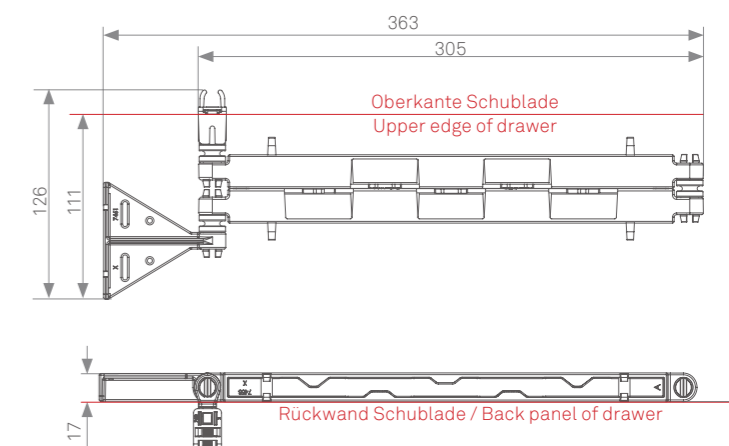

EVoline[®] SmartDrawers

EVoline Wing

Solution pour une gestion sûre des câbles

EVoline Wing, le gestionnaire de câbles pour toutes les parties mobiles et coulissantes des meubles - horizontalement et verticalement. La solution pour les prises et les systèmes de charge intégrés dans les tiroirs. Le Wing guide par exemple les câbles. Les câbles sont placés derrière le tiroir sans prendre de place, sans les plier ni les coincer et assurent une ouverture et une fermeture sans problème. Que ce soit dans les cuisines ou les ateliers, sur des parois arrière en bois ou en métal, la solution encastrable permet des options de montage individuelles, de sorte que les raccords soient facilement accessibles et installés en toute sécurité dans l'espace de rangement.

- 1. Passage de câbles pour panneau arrière en bois à visser
- 2. Passage de câbles pour panneau arrière métallique à serrer
- 3. Bras guide-câbles prémonté
- 4. Équerre de montage

Brevet en cours

L'EVoline Wing est compatible avec les différents systèmes EVoline, selon vos besoins, vos souhaits et exigences. Les exigences sont les suivantes.