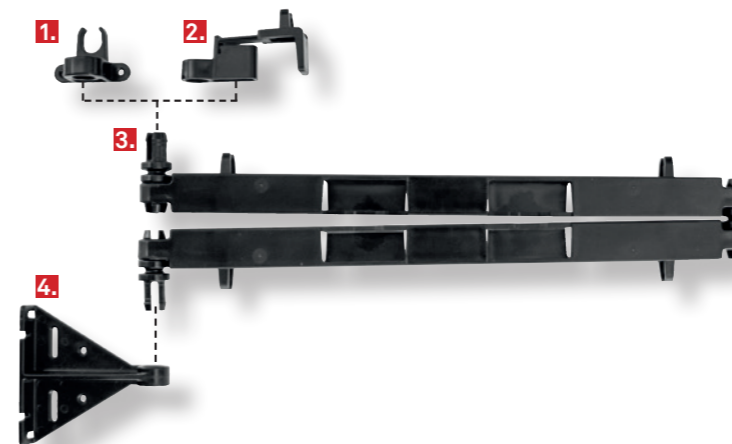

EVoline[®] SmartDrawers

EVoline Wing

Solution pour une gestion sûre des câbles

EVoline Wing, le gestionnaire de câbles pour toutes les parties mobiles et coulissantes des meubles - horizontalement et verticalement. La solution pour les prises et les systèmes de charge intégrés dans les tiroirs. Le Wing guide par exemple les câbles. Les câbles sont placés derrière le tiroir sans prendre de place, sans les plier ni les coincer et assurent une ouverture et une fermeture sans problème. Que ce soit dans les cuisines ou les ateliers, sur des parois arrière en bois ou en métal, la solution encastrable permet des options de montage individuelles, de sorte que les raccords soient facilement accessibles et installés en toute sécurité dans l'espace de rangement.

- 1. Passage de câbles pour panneau arrière en bois à visser
- 2. Passage de câbles pour panneau arrière métallique à serrer
- 3. Bras guide-câbles prémonté
- 4. Équerre de montage

Brevet en cours

L'EVoline Wing est compatible avec les différents systèmes EVoline, selon vos besoins, vos souhaits et exigences. Les exigences sont les suivantes.

Disponible à partir de Q3 **NEW**

EVoline Schubladenseinsatz

Électrification sans problème dans les tiroirs

Grâce au Wing associé au nouvel insert de tiroir, les tiroirs peuvent désormais être soigneusement câblés et électrifiés. Les smartphones compatibles sans fil sont stockés protégés et chargés en même temps. La prise One intégrée garantit une surface de travail impeccable et fournit la connexion électrique nécessaire lorsque cela est nécessaire.