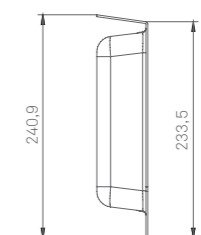

Disponible à partir de Q3 **NEW**

EVoline Schubladenseinsatz

Électrification sans problème dans les tiroirs

Grâce au Wing associé au nouvel insert de tiroir, les tiroirs peuvent désormais être soigneusement câblés et électrifiés. Les smartphones compatibles sans fil sont stockés protégés et chargés en même temps. La prise One intégrée garantit une surface de travail impeccable et fournit la connexion électrique nécessaire lorsque cela est nécessaire.