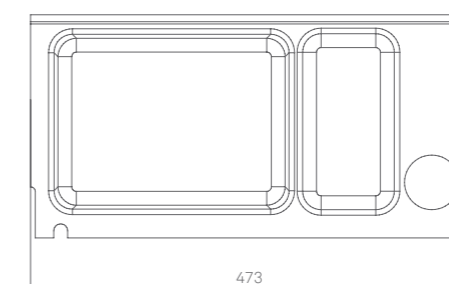

Disponible à partir de Q3 **NEW**

EVoline Schubladenseinsatz

Électrification sans problème dans les tiroirs

Grâce au Wing associé au nouvel insert de tiroir, les tiroirs peuvent désormais être soigneusement câblés et électrifiés. Les smartphones compatibles sans fil sont stockés protégés et chargés en même temps. La prise One intégrée garantit une surface de travail impeccable et fournit la connexion électrique nécessaire lorsque cela est nécessaire.