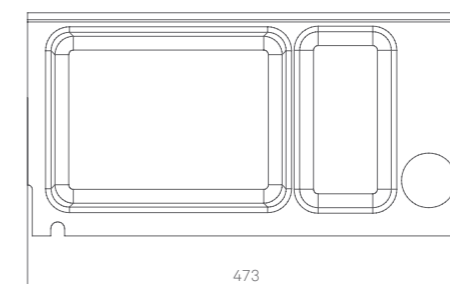

1. Guida per cavi per pannello posteriore in legno da avvitare
2. Guida cavo per pannello posteriore in metallo da fissare
3. Braccio guida cavi premontato
4. Staffa di montaggio

In attesa di brevetto

L'ala EVoline è compatibile con un'ampia gamma di sistemi di connessione EVoline, in base alle vostre esigenze.

Disponibile presso Q3 **NEW**

EVoline Schubladeneinsatz

Elektrificazione facile nei cassetti

Con l'aiuto del Wing in combinazione con il nuovo inserto per cassetti, ora i cassetti possono essere cablati ed elettrificati in modo ordinato. Gli smartphone compatibili con la ricarica ad induzione vengono conservati nel cassetto e caricati allo stesso tempo. La presa One integrata garantisce una superficie di lavoro impeccabile e offre il collegamento elettrico necessario quando serve.