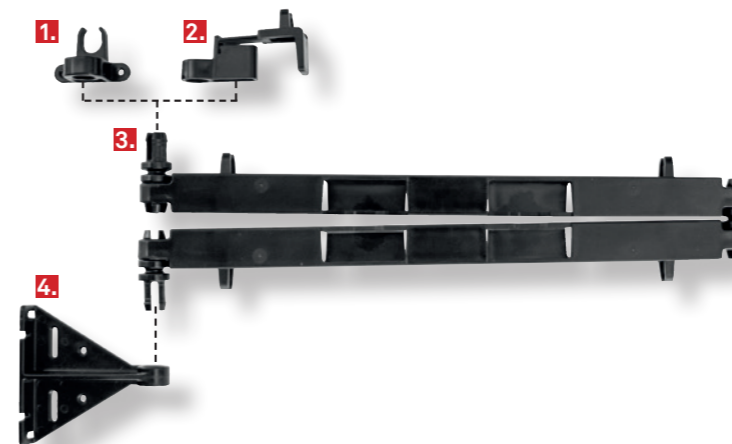

EVoline[®] SmartDrawers

EVoline Wing

Come elettrificare in modo sicuro i cassetti

EVoline Wing, il sistema di gestione cavi per tutte le parti mobili ed estraibili del mobile - orizzontalmente e verticalmente. La soluzione perfetta per prese e sistemi di ricarica che devono essere integrati nei cassetti. Wing, ad esempio, guida i cavi dietro il cassetto per risparmiare spazio senza piegarli o pizzicarli e garantisce un'apertura e una chiusura fluide. Sia in cucina che in officina, su pareti posteriori in legno o metallo, la soluzione di installazione consente opzioni di montaggio individuali in modo che i collegamenti siano facilmente accessibili e installati in modo sicuro nello spazio di stoccaggio.

1. Guida per cavi per pannello posteriore in legno da avvitare
2. Guida cavo per pannello posteriore in metallo da fissare
3. Braccio guida cavi premontato
4. Staffa di montaggio

In attesa di brevetto

L'ala EVoline è compatibile con un'ampia gamma di sistemi di connessione EVoline, in base alle vostre esigenze.

Disponibile presso Q3 **NEW**

EVoline Schubladeneinsatz

Elektrificazione facile nei cassetti

Con l'aiuto del Wing in combinazione con il nuovo inserto per cassetti, ora i cassetti possono essere cablati ed elettrificati in modo ordinato. Gli smartphone compatibili con la ricarica ad induzione vengono conservati nel cassetto e caricati allo stesso tempo. La presa One integrata garantisce una superficie di lavoro impeccabile e offre il collegamento elettrico necessario quando serve.