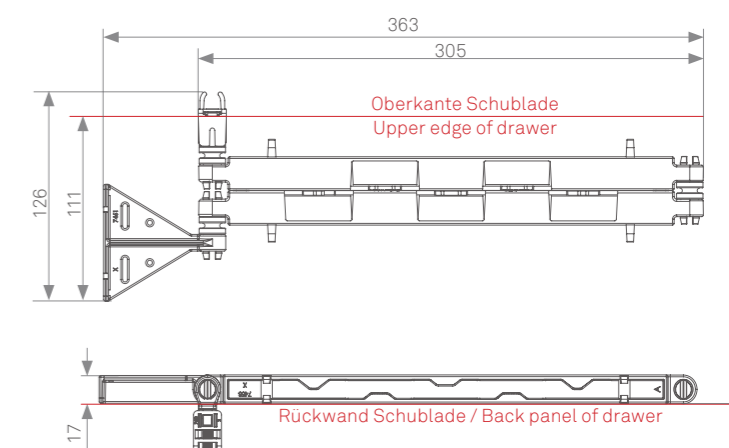

EVoline[®] SmartDrawers

EVoline Wing

Come elettrificare in modo sicuro i cassetti

EVoline Wing, il sistema di gestione cavi per tutte le parti mobili ed estraibili del mobile - orizzontalmente e verticalmente. La soluzione perfetta per prese e sistemi di ricarica che devono essere integrati nei cassetti. Wing, ad esempio, guida i cavi dietro il cassetto per risparmiare spazio senza piegarli o pizzicarli e garantisce un'apertura e una chiusura fluide. Sia in cucina che in officina, su pareti posteriori in legno o metallo, la soluzione di installazione consente opzioni di montaggio individuali in modo che i collegamenti siano facilmente accessibili e installati in modo sicuro nello spazio di stoccaggio.

1. Guida per cavi per pannello posteriore in legno da avvitare
2. Guida cavo per pannello posteriore in metallo da fissare
3. Braccio guida cavi premontato
4. Staffa di montaggio

In attesa di brevetto

L'ala EVoline è compatibile con un'ampia gamma di sistemi di connessione EVoline, in base alle vostre esigenze.

Disponibile presso Q3 **NEW**

EVoline Schubladeneinsatz

Elektrificazione facile nei cassetti

Con l'aiuto del Wing in combinazione con il nuovo inserto per cassetti, ora i cassetti possono essere cablati ed elettrificati in modo ordinato. Gli smartphone compatibili con la ricarica ad induzione vengono conservati nel cassetto e caricati allo stesso tempo. La presa One integrata garantisce una superficie di lavoro impeccabile e offre il collegamento elettrico necessario quando serve.